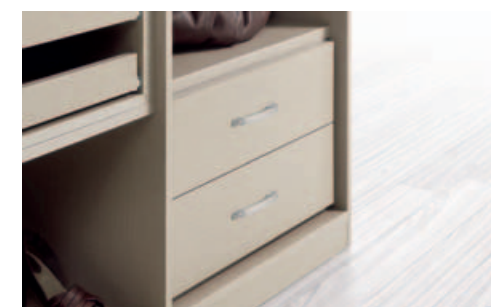

Con tirador.

With handle.
Avec poignée.