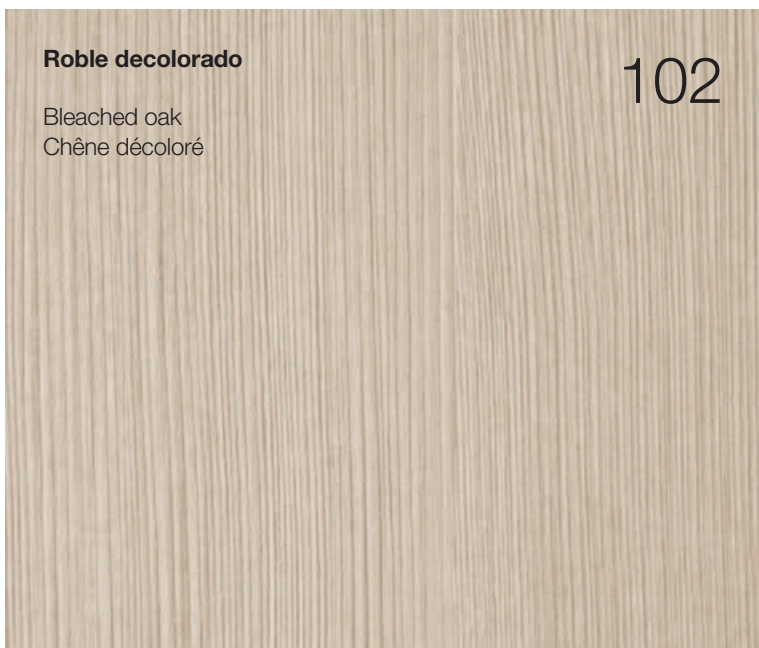

Acabados
Finishes
Finishes
ecco